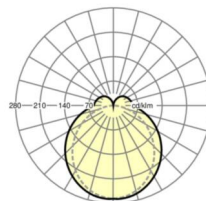

параметры

номер заказа	19130007010
код EAN	4020863418602
номер таможенного тарифа	94051190
Знак прохождения контроля	IP 20, класс защиты I, F, HACCP DIN10500/Food/IFS-пригодность для применения/BRC, Indoor, CE
Степень ударопрочности IK	IK03 (10°C bis 25°C)
Температура окружения	ta 10°C в 25°C
Гарантийный срок	5 лет
Государственные программы поддержки	BEG - государственные субсидии для энергосберегающих зданий (действительна только для Германии)

электротехника

Балласт	Электронный драйвер, дежурное освещение 3ч. (1 штука)
Мощность системы	27W
сетевое напряжение	230V/50Hz
автоматический предохранитель (пусковой ток)	15 штук/B10, 25 штук/B16, 24 штук/C10, 38 штук/C16
класс энергосбережения/Источник света	B

DEEP-LINK

<https://www.regiolum.de/ru/article/19130007010>

Ссылка
ηLB
Φ ↓/↑
UGR поп./вдоль

LED 5000lm 840
100 %
84 % / 16 %
23.9 / 22.4